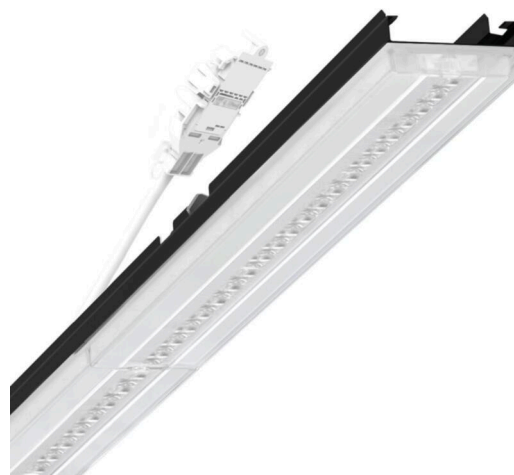

прибородержатель переменный - Central.Line.Optic - прямой свет, узко- и широконаправленный - без видимых стыков

Ламподержатель из оцинкованного стального профиля, поверхность покрыта лаком на полиэфирной смоле. Крепление без инструментов с нажимными затворами, встроенными в конструкцию, обеспечивают защиту от кражи и взлома. В несущей трековой шине позиционируется по-разному. Цвет корпуса черный RAL 9005; Прямой узко и широко направленный свет, распространяющийся через линзу «Central.Line.Optic HP» из пластика ПММА. Линзовая оптика делает сборку и установку предельно удобными, плоскость легко чистится. Линзы плотно расположены в один ряд: световые точки сливаются в одну линию, создавая целостный вид. Подключение к электросети через присоединительный провод длиной 1 м для свободного позиционирования ламподержателя в световой полосе и 5-полюсную втычную деталь для быстрой сборки со свободным выбором фаз. Сменные блоки, позволяющие легко модернизировать освещение, существенно продлевают срок службы всей осветительной установки.

DEEP-LINK

<https://www.regiolum.de/ru/article/19535006084>

Ссылка	LED 4000lm 830
ηLB	100 %
Φ ↓/↑	98 % / 2 %
UGR поп./вдоль	18.2 / 18.8

Механика

цвет корпуса	черный RAL 9005
размеры (LxWxH/DxH)	1531mm x 55mm x 37mm
вес (нетто)	1.75kg
Вид монтажа	сборка трековых систем, световая структура

размеры

L	1531 mm	Длина
В	55 mm	Ширина
Н	37 mm	Высота