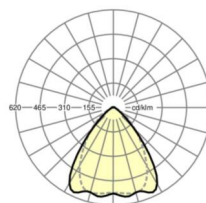

параметры

номер заказа	19535006084
код EAN	4020863434220
номер таможенного тарифа	94051190
Знак прохождения контроля	IP 20, класс защиты I, ENEC10 VDE, F, HACCP DIN10500/Food/IFS-пригодность для применения/BRC, Indoor, CE
Степень ударопрочности IK	IK03 (-20°C bis 30°C)
Температура окружения	ta -20°C в 30°C
Особые свойства	Готовность к IoT «Ready for IoT»
Гарантийный срок	5 лет
Государственные программы поддержки	BEG - государственные субсидии для энергосберегающих зданий (действительна только для Германии)

электротехника

Балласт	Электронный драйвер DALI2 (1 штука)
Мощность системы	24W
сетевое напряжение	230V/50Hz
автоматический предохранитель (пусковой ток)	13 штук/B10, 24 штук/B16, 25 штук/C10, 40 штук/C16
класс энергосбережения/Источник света	C

Оптика

Оснастка	LED, цветопередача/оттенок света CRI ≥ 80 / 3000K
Допуск для координаты цветности (MacAdam)	3SDCM
Номинальный световой поток	4233lm
Срок службы LED	50000h L80/B10 (Tq 30°C), 70000h L80/B50 (Tq 30°C)
светоотдача светильников	178lm/W
Угол излучения	80° (C0) / 75° (C90)
UGR поп./вдоль	18.2 / 18.8

DEEP-LINK

<https://www.regiolum.de/ru/article/19535006084>

Ссылка	LED 4000lm 830
ηLB	100 %
Φ ↓/↑	98 % / 2 %
UGR поп./вдоль	18.2 / 18.8