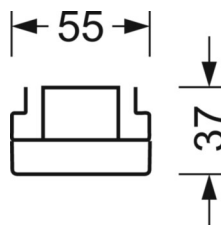

Оптика

Оснастка	LED, цветопередача/оттенок света CRI ≥ 80 / 3000K
Допуск для координаты цветности (MacAdam)	3SDCM
Номинальный световой поток	4233lm
Срок службы LED	50000h L80/B10 (Tq 30°C), 70000h L80/B50 (Tq 30°C)
светоотдача светильников	178lm/W
Угол излучения	80° (C0) / 75° (C90)
UGR поп./вдоль	18.2 / 18.8

DEEP-LINK

<https://www.regiolum.de/ru/article/19535006084>

Ссылка	LED 4000lm 830
ηLB	100 %
Φ ↓/↑	98 % / 2 %
UGR поп./вдоль	18.2 / 18.8

Механика

цвет корпуса	черный RAL 9005
размеры (LxWxH/DxH)	1531mm x 55mm x 37mm
вес (нетто)	1.75kg
Вид монтажа	сборка трековых систем, световая структура

размеры

L	1531 mm	Длина
В	55 mm	Ширина
Н	37 mm	Высота